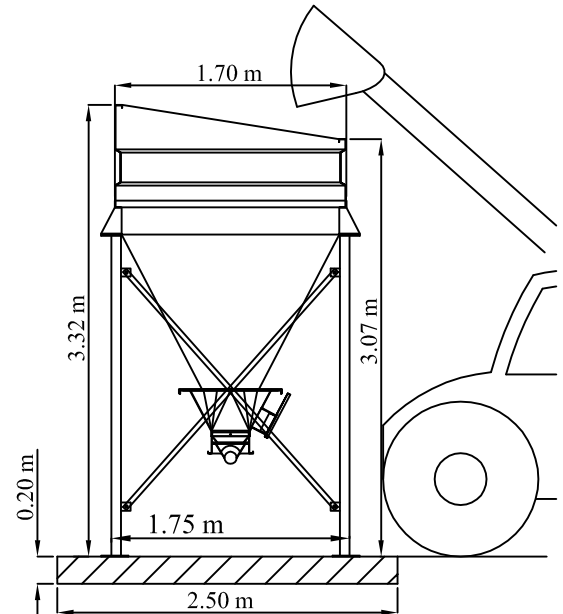

**A**

Trémie de base avec embase fixe,  
NON ORIENTABLE, pour reprise  
par vis (Ø vis au choix, horizontale)

=> Sans échelle  
(car hauteur totale < 2 m)

Grande longueur  
pour godet 2.50 m

**B**

Trémie avec boîtier ORIENTABLE,  
pour reprise par vis (Ø et angle  
selon votre choix)

=> Echelle obligatoire  
(car hauteur totale > 2 m)

- ☐ Peinture antirouille + couleur standard au choix : Vert RAL 6011 ou Gris RAL 7001
- ☐ Pieds et croisillons galvanisés
- ☐ Bas d'échelle escamotable galvanisé
- ☐ Embase équipée d'une trappe de vidange et d'une trappe d'isolement

Référence	Descriptif	
TCE-5M3(2.60M)	A	Posée à l'abri, avec embase fixe, horizontale - Sans échelle - Sans toit
TCI-5M3(2.60M)	B	Posée à l'abri, avec boîtier ORIENTABLE, angle vis au choix - Avec échelle - Sans toit
OPTIONS		
SU-H	Hublot de contrôle Ø100 en plexiglas (monté en atelier)	
SU-TV	Sortie supplémentaire en Ø200 avec trappe (Reprise à l'extérieur)	
SU-TC-D	Plus-value si silo déplaçable (Glissières pour déplacement par chariot élévateur)	