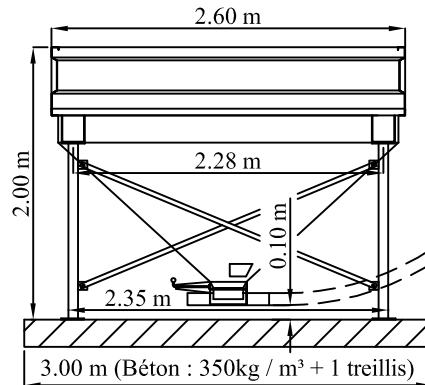

**A**

Trémie de base avec embase fixe,  
NON ORIENTABLE, pour reprise  
par vis (Ø vis au choix, horizontale)

=> Sans échelle  
(car hauteur totale < 2 m)

Grande longueur  
pour godet 2.50 m

**B**

Trémie avec boîtier ORIENTABLE,  
pour reprise par vis (Ø et angle  
selon votre choix)

=> Echelle obligatoire  
(car hauteur totale > 2 m)

- ☐ Peinture antirouille + couleur standard au choix : Vert RAL 6011 ou Gris RAL 7001
- ☐ Pieds et croisillons galvanisés
- ☐ Bas d'échelle escamotable galvanisé
- ☐ Embase équipée d'une trappe de vidange et d'une trappe d'isolement

Référence	Descriptif	
TCE-5M3(2.60M)	A	Posée à l'abri, avec embase fixe, horizontale - Sans échelle - Sans toit
TCI-5M3(2.60M)	B	Posée à l'abri, avec boîtier ORIENTABLE, angle vis au choix - Avec échelle - Sans toit
OPTIONS		
SU-H	Hublot de contrôle Ø100 en plexiglas (monté en atelier)	
SU-TV	Sortie supplémentaire en Ø200 avec trappe (Reprise à l'extérieur)	
SU-TC-D	Plus-value si silo déplaçable (Glissières pour déplacement par chariot élévateur)	