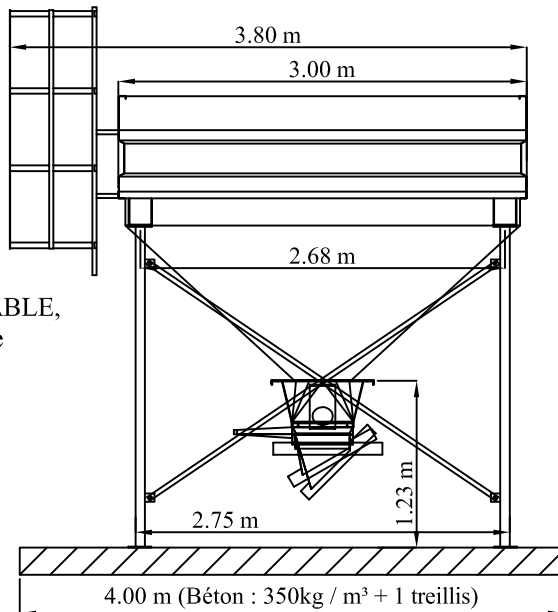

**A**

Trémie de base avec embase fixe,  
NON ORIENTABLE, pour reprise  
par vis (Ø vis au choix, horizontale)

=> Sans échelle  
(car hauteur totale < 2 m)

Grande longueur  
pour godet 2.50 m

**B**

Trémie avec boîtier ORIENTABLE,  
pour reprise par vis (Ø et angle  
selon votre choix)

=> Echelle obligatoire  
(car hauteur totale > 2 m)

- ☐ Peinture antirouille + couleur standard au choix : Vert RAL 6011 ou Gris RAL 7001
- ☐ Pieds et croisillons galvanisés
- ☐ Bas d'échelle escamotable galvanisé
- ☐ Embase équipée d'une trappe de vidange et d'une trappe d'isolement

Référence	Descriptif	
TCE-5M3(2.60M)	A	Posée à l'abri, avec embase fixe, horizontale - Sans échelle - Sans toit
TCI-5M3(2.60M)	B	Posée à l'abri, avec boîtier ORIENTABLE, angle vis au choix - Avec échelle - Sans toit
OPTIONS		
SU-H	Hublot de contrôle Ø100 en plexiglas (monté en atelier)	
SU-TV	Sortie supplémentaire en Ø200 avec trappe (Reprise à l'extérieur)	
SU-TC-D	Plus-value si silo déplaçable (Glissières pour déplacement par chariot élévateur)	