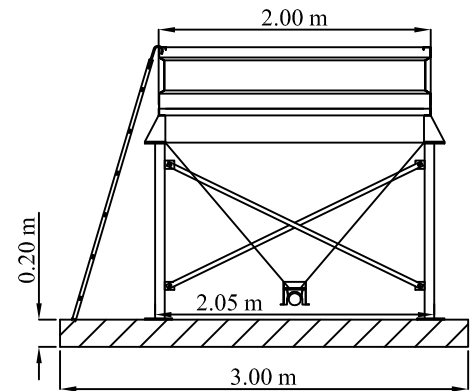

**A**

Trémie de base avec embase fixe,  
NON ORIENTABLE, pour reprise  
par vis (Ø vis au choix, horizontale)

=> Sans échelle  
(car hauteur totale < 2 m)

Grande longueur  
pour godet 2.50 m

**B**

Trémie avec boîtier ORIENTABLE,  
pour reprise par vis (Ø et angle  
selon votre choix)

=> Echelle obligatoire  
(car hauteur totale > 2 m)

- ☐ Peinture antirouille + couleur standard au choix : Vert RAL 6011 ou Gris RAL 7001
- ☐ Pieds et croisillons galvanisés
- ☐ Bas d'échelle escamotable galvanisé
- ☐ Embase équipée d'une trappe de vidange et d'une trappe d'isolement

Référence	Descriptif	
TCE-5M3(2.60M)	A	Posée à l'abri, avec embase fixe, horizontale - Sans échelle - Sans toit
TCI-5M3(2.60M)	B	Posée à l'abri, avec boîtier ORIENTABLE, angle vis au choix - Avec échelle - Sans toit
OPTIONS		
SU-H	Hublot de contrôle Ø100 en plexiglas (monté en atelier)	
SU-TV	Sortie supplémentaire en Ø200 avec trappe (Reprise à l'extérieur)	
SU-TC-D	Plus-value si silo déplaçable (Glissières pour déplacement par chariot élévateur)	